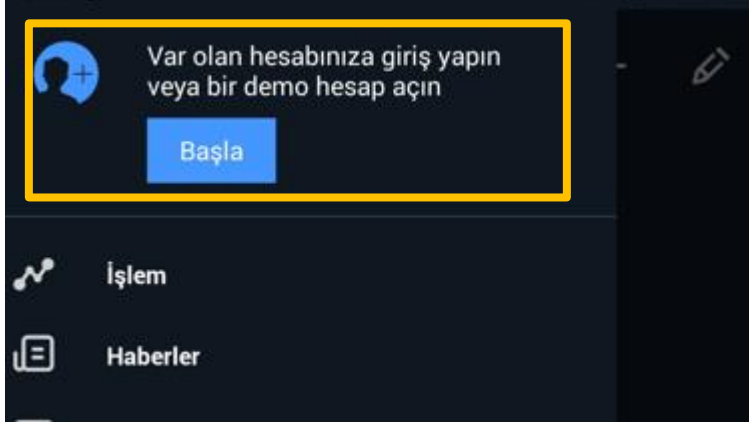

Meta Trader 5 platformunu açtıktan sonra  simgesine tıklayarak hesabınıza giriş yapmanız gerekmektedir.

Bunun için **BAŞLA** dedikten sonra açılan pencerede  ikonuna tıklamanız gerekmektedir.

Açılan pencerede Broker olarak Halk Yatırım Menkul Değerler A.Ş.'yi seçin.