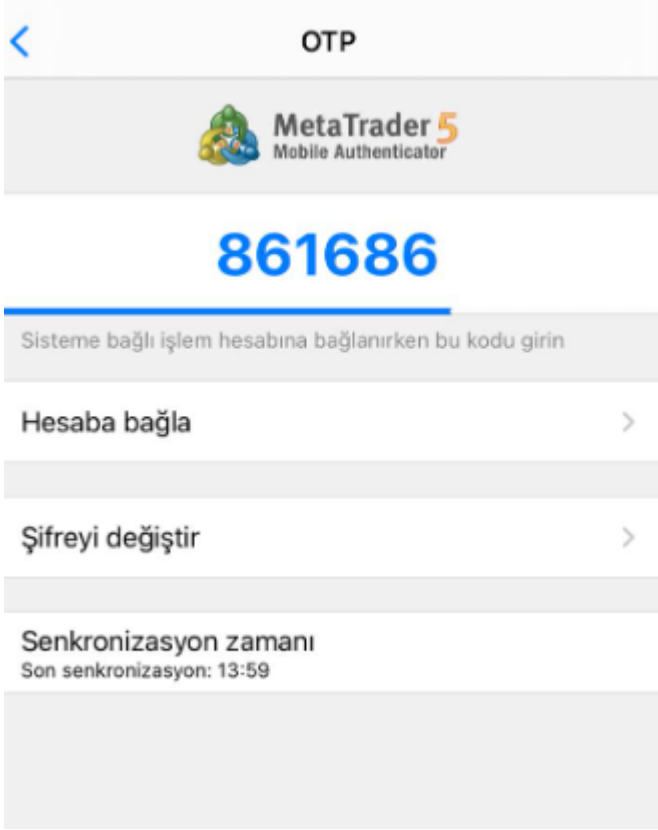

Meta Trader 5 platformunu açtıktan sonra  simgesine tıklayarak hesabınıza giriş yapmanız gerekmektedir.

Bunun için **BAŞLA** dedikten sonra açılan pencerede  ikonuna tıklamanız gerekmektedir.

Açılan pencerede Broker olarak Halk Yatırım Menkul Değerler A.Ş.'yi seçin.

Giriş kimliği ve şifre kısmına sırasıyla Halk Yatırım Müşteri numaranızı ve şifrenizi yazdıktan sonra giriş butonuna tıklayın.

  **Halk Yatirim Menkul Degerler A.S.**

VAR OLAN HESABI KULLAN

Sunucu	HalkFX-Live
Giriş	giriş
Şifre	şifre
Şifreyi kaydet	<input checked="" type="checkbox"/>

Şifrenizi mi unuttunuz?

Giriş yap

Daha sonra hesap ayarları ekranına geri dönüp OTP tek kullanımlık şifre oluşturucu yazan yere giriş yapılmalıdır

Açılan pencereden Hesaba Bağla demeniz gerekmektedir.

Baęla dedikten sonra uygulama sizden yeni bir şifre belirlemenizi isteyecektir. Açılan ekranda kan uyarı notuna tamam dedikten sonra yeni şifre ve şifre onayı yazan kısımlara şifre kriterlerine dikkat ederek yeni şifrenizi girmelisiniz.