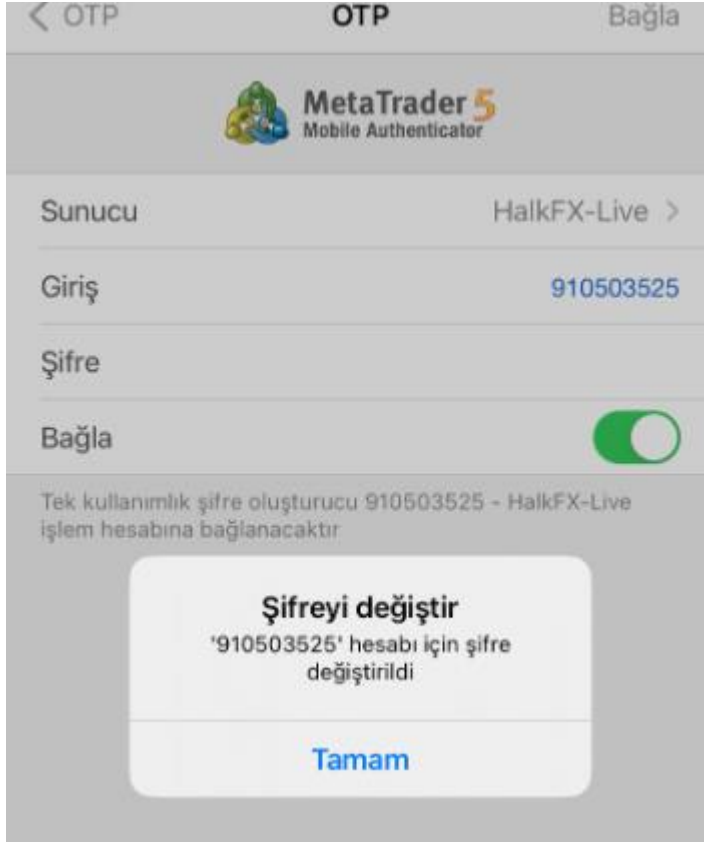

Şifrenizi de deęiřtirdikten sonra ařaęıdaki gibi bir ekran grlmesi gerekmektedir.