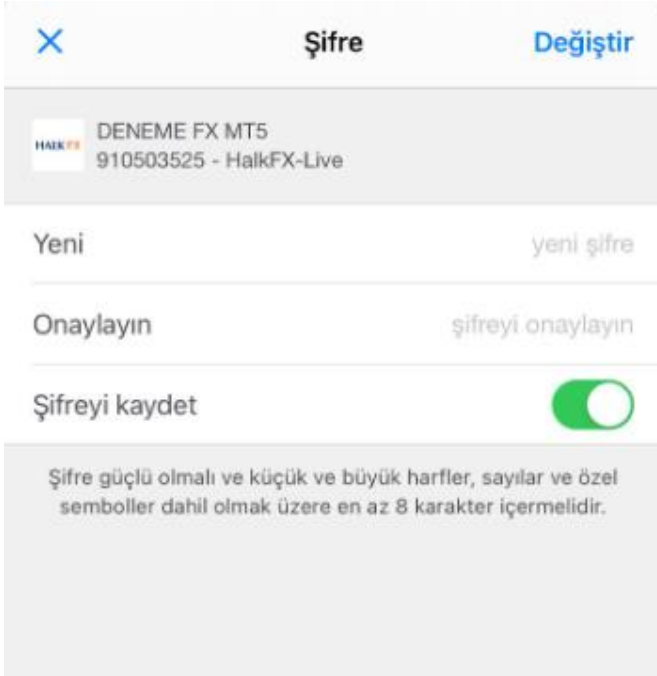

Şifrenizi mi unuttunuz?

Giriş yap

Daha sonra hesap ayarları ekranına geri dönüp OTP tek kullanımlık şifre oluşturucu yazan yere giriş yapılmalıdır

Açılan pencereden Hesaba Bağla demeniz gerekmektedir.

Baęla dedikten sonra uygulama sizden yeni bir şifre belirlemenizi isteyecektir. Açılan ekranda kan uyarı notuna tamam dedikten sonra yeni şifre ve şifre onayı yazan kısımlara şifre kriterlerine dikkat ederek yeni şifrenizi girmelisiniz.

Bağla dedikten sonra uygulama sizden yeni bir şifre belirlemenizi isteyecektir. Açılan ekranda kan uyarı notuna tamam dedikten sonra yeni şifre ve şifre onayı yazan kısımlara şifre kriterlerine dikkat ederek yeni şifrenizi girmelisiniz.

Şifrenizi de deęiřtirdikten sonra ařaęıdaki gibi bir ekran grlmesi gerekmektedir.

Açılan OTP sayfasında yetkilendirme yapılabilmesi için sistem sizde 4 haneli bir giriş kodu belirlemenizi isteyecektir. **Belirleyeceğiniz bu kod tek kullanımlık şifre üretiminde kullanılacağından unutmayacağınız bir kod olmalıdır.**

The image shows a mobile application screen for OTP verification. At the top left, there is a back arrow and the text "OTP Yetkilendirme". The main text in the center reads "Doğrulama kodunu girin". Below this text are four empty circles, each representing a digit of the 4-digit code. At the bottom of the screen is a numeric keypad with buttons for digits 1 through 9, 0, and a backspace button (represented by a white 'x' on a dark background).